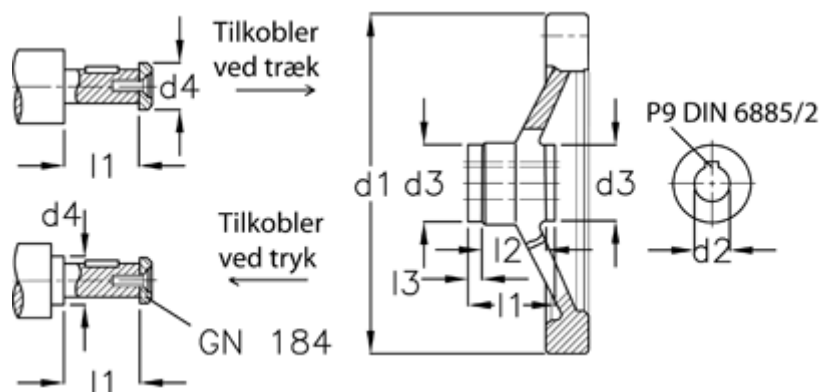

Varenummer: 20369316  
Beskrivelse: E+G Håndhjul  
GN 321.4-160-K16-A-DR

## Mål

$d1$	= 160
$d2$ H7	= 16
$d3$	= 32
$d4$ max	= 21
$l1$	= 32.5
$l2$	= 20
$l3$	= 6